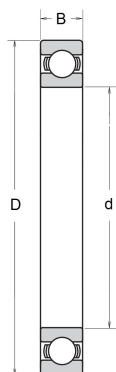

SS 6800

CUBE

INOX - Rillenkugellager

Technische Angaben

Artikel Nr. 002.212.008923

d	10 mm
D	19 mm
B / L / s	5 mm
Grenzdrehzahl Fett (RPM)	34000
Grenzdrehzahl mit Öl (RPM)	41000
Dyn. Tragzahl Cr N	2120
Stat. Tragzahl Cor N	985
Gewicht kg	0.005