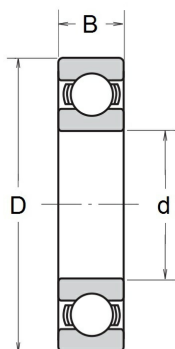

6000
CUBE
Rillenkugellager

Technische Angaben

Artikel Nr. 002.212.008928

d	10 mm
D	26 mm
B / L / s	8 mm
Gewicht kg	0.018

Alle Angaben ohne Gewähr. Irrtümer vorbehalten.