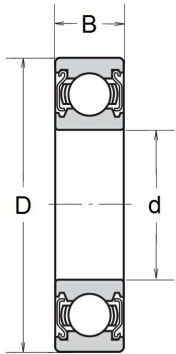

# Datenblatt

6000 ZZ

CUBE

Rillenkugellager mit Deckscheiben

## Technische Angaben

Artikel Nr. 002.212.009328

d	10 mm
D	26 mm
B / L / s	8 mm
Gewicht kg	0.018

Alle Angaben ohne Gewähr. Irrtümer vorbehalten.