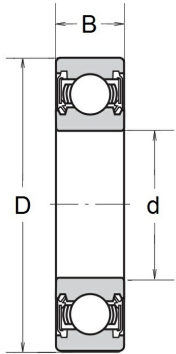

Datenblatt

SS 62200 2RS

NL

INOX - Rillenkugellager mit Dichtscheiben

Technische Angaben

Artikel Nr. 002.212.030946

d	10 mm
D	30 mm
B / L / s	14 mm
Gewicht kg	0.037

Alle Angaben ohne Gewähr. Irrtümer vorbehalten.