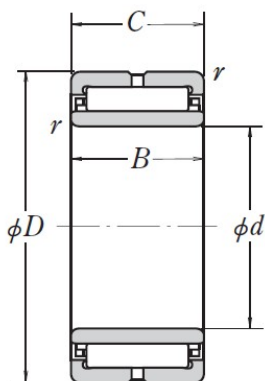

NA 4900

JNS

Nadellager

Technische Angaben

Artikel Nr. 003.301.010758

d	10 mm
D	22 mm
B / L / s	13 mm

Alle Angaben ohne Gewähr. Irrtümer vorbehalten.