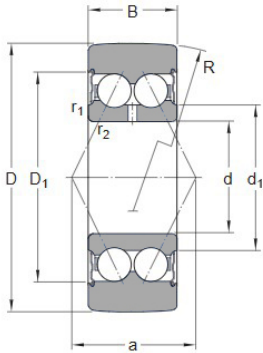

Datenblatt

LR 5200 KDDU

CUBE

Laufrollen bombiert mit Deckscheiben

Technische Angaben

Artikel Nr. 003.303.011349

d	10 mm
D	32 mm
B / L / s	14 mm
Gewicht kg	0.08

Alle Angaben ohne Gewähr. Irrtümer vorbehalten.