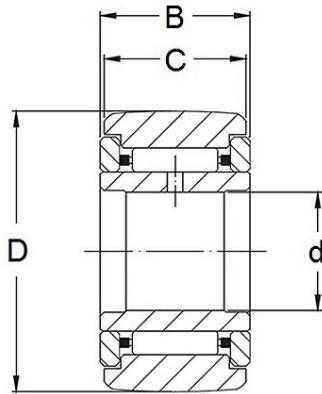

NART 10 R

JNS

Stützrollen

Technische Angaben

Artikel Nr. 003.303.025612

d	10 mm
D	30 mm
B / L / s	15 mm
Bi	15 mm
C	14 mm
Gewicht kg	0.0664

Alle Angaben ohne Gewähr. Irrtümer vorbehalten.