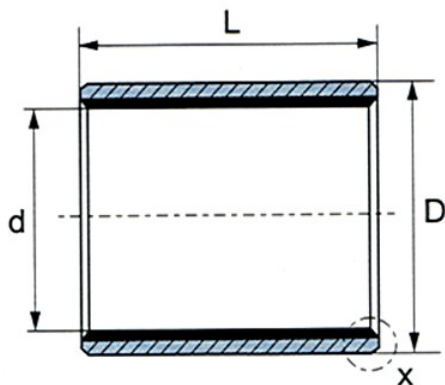

1006 FB1

MTO

Gleitlagerbüchsen wartungsfrei

Technische Angaben

Artikel Nr. 007.701.015315

d	10 mm
D	12 mm
B / L / s	6 mm

Alle Angaben ohne Gewähr. Irrtümer vorbehalten.