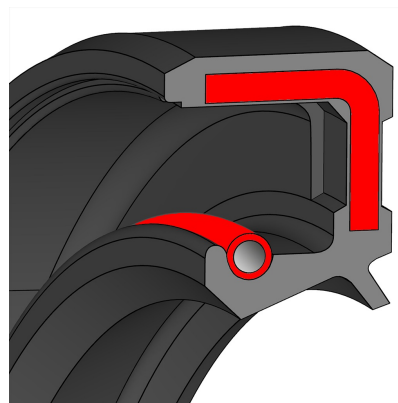

ASL 10-20-7

DIC

Wellendichtring NBR

## Technische Angaben

Artikel Nr. 009.901.017558

d	10 mm
D	20 mm
B / L / s	7 mm

Alle Angaben ohne Gewähr. Irrtümer vorbehalten.