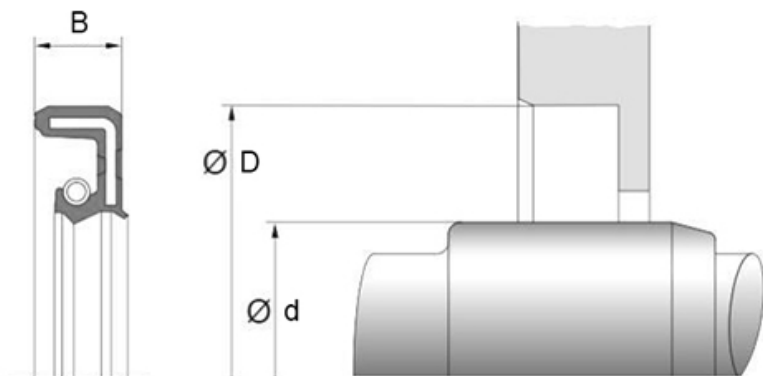

ASL 10-20-7

DIC

Wellendichtring NBR

## Technische Angaben

Artikel Nr. 009.901.017558

d	10 mm
D	20 mm
B / L / s	7 mm

Alle Angaben ohne Gewähr. Irrtümer vorbehalten.