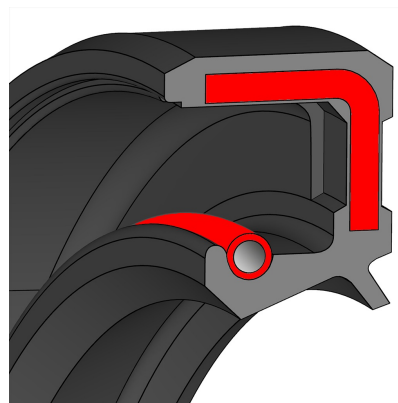

ASL 10-22-7

DIC

Wellendichtring NBR

Technische Angaben

Artikel Nr. 009.901.018411

d	10 mm
D	22 mm
B / L / s	7 mm

Alle Angaben ohne Gewähr. Irrtümer vorbehalten.