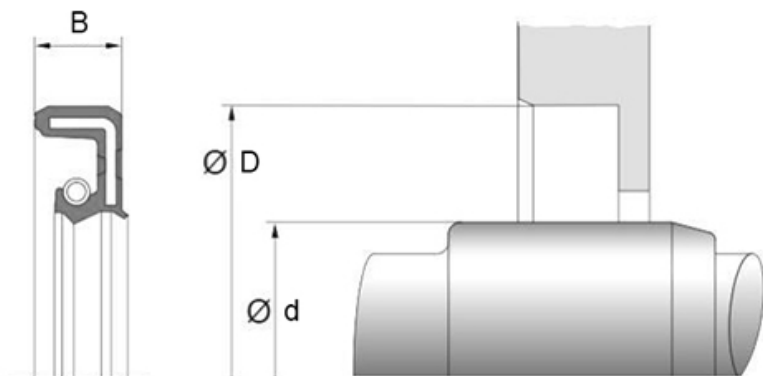

ASL 10-22-7

DIC

Wellendichtring NBR

Technische Angaben

Artikel Nr. 009.901.018411

d	10 mm
D	22 mm
B / L / s	7 mm

Alle Angaben ohne Gewähr. Irrtümer vorbehalten.