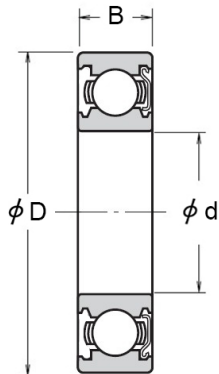

# Datenblatt

SS 6900 ZP5GPRJ

NMB

INOX - Rillenkugellager mit einseitig Deckscheibe

## Technische Angaben

Artikel Nr. 002.201.002185

d	10 mm
D	22 mm
B / L / s	6 mm
Dyn. Tragzahl Cr N	2700
Stat. Tragzahl Cor N	1270
Gewicht kg	0.009

Alle Angaben ohne Gewähr. Irrtümer vorbehalten.