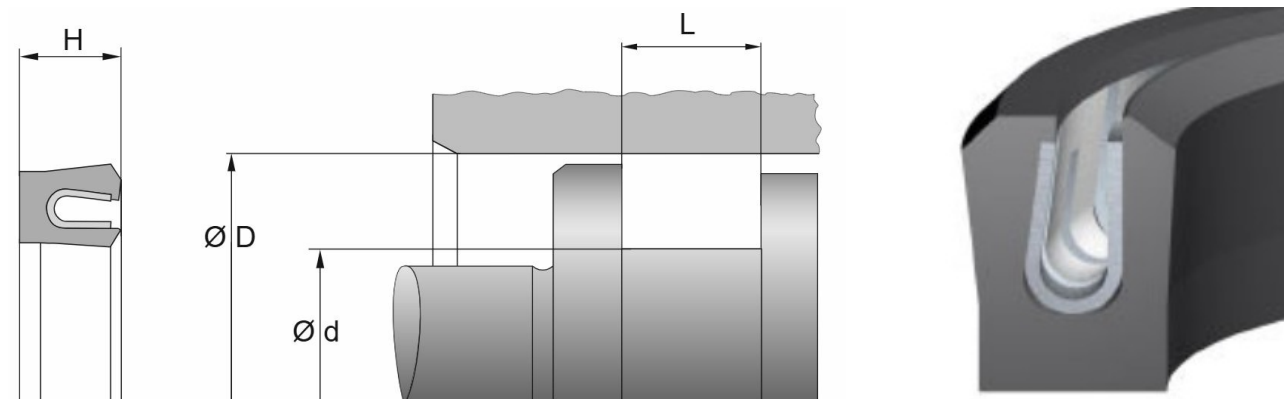

14-9.5-3.6

KAS

Nutring PTFE KNA44

Technische Angaben

Artikel Nr. 009.908.022147

d	9.5 mm
D	14 mm
B / L / s	3.6 mm

Alle Angaben ohne Gewähr. Irrtümer vorbehalten.