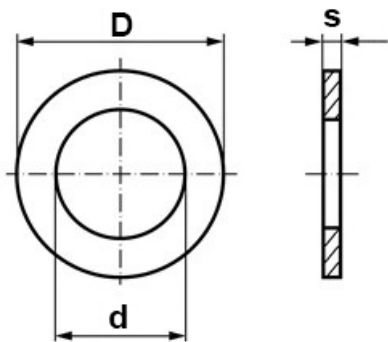

PS 10-16 S0.5

MTO

Passscheiben

Technische Angaben

Artikel Nr. 011.1102.023991

| | |
|-----------|--------|
| d | 10 mm |
| D | 16 mm |
| B / L / s | 0.5 mm |

Alle Angaben ohne Gewähr. Irrtümer vorbehalten.