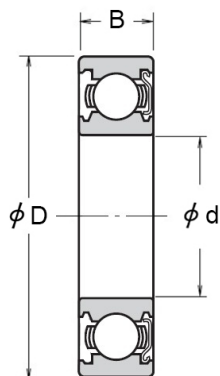

6900 Z

NMB

Rillenkugellager mit einseitig Deckscheibe

## Technische Angaben

Artikel Nr. 002.201.035610

d	10 mm
D	22 mm
B / L / s	6 mm
Gewicht kg	0.009

Alle Angaben ohne Gewähr. Irrtümer vorbehalten.