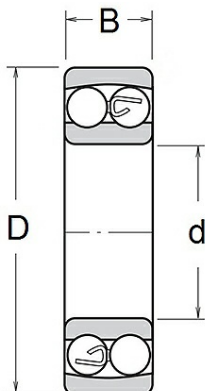

1200 TVH

FAG

Pendelkugellager

Technische Angaben

Artikel Nr. 002.201.031658

d	10 mm
D	30 mm
B / L / s	9 mm
Gewicht kg	0.033

Alle Angaben ohne Gewähr. Irrtümer vorbehalten.