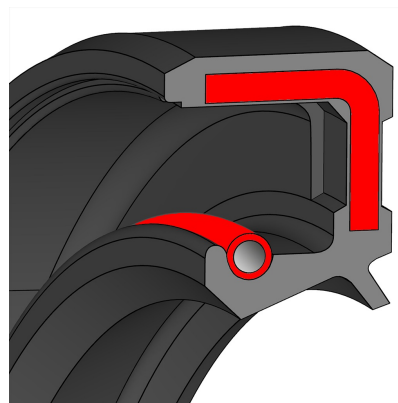

ASL 10-22-7

DIC

Wellendichtring NBR

Technische Angaben

Artikel Nr. 809.901.018411

d	10 mm
D	22 mm
B / L / s	7 mm

Alle Angaben ohne Gewähr. Irrtümer vorbehalten.