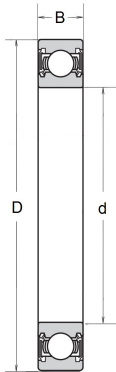

6800 2RS/G130 GPR

CUBE

Rillenkugellager mit Dichtscheiben und Lebensmittelfett

Technische Angaben

Artikel Nr. 002.212.044947

d	10 mm
D	19 mm
B / L / s	5 mm
Gewicht kg	0.005
Schmierung	G105 = Kyodo Yushi Multemp SRL -50/+150° C