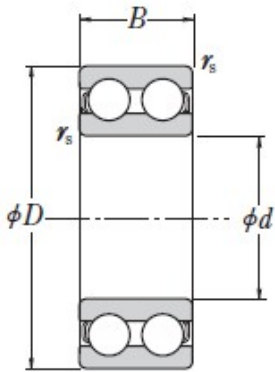

Datenblatt

4200 BTV

NKE

Rillenkugellager zweireihig

Technische Angaben

Artikel Nr. 002.201.003410

d	10 mm
D	30 mm
B / L / s	14 mm
Gewicht kg	0.049

Alle Angaben ohne Gewähr. Irrtümer vorbehalten.