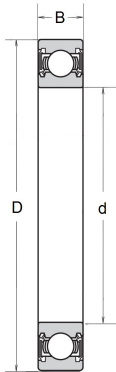

Datenblatt

6800 2RS/G130 GPR

CUBE

Rillenkugellager mit Dichtscheiben und Lebensmittelfett

Technische Angaben

Artikel Nr. 802.212.044947

d	10 mm
D	19 mm
B / L / s	5 mm
Gewicht kg	0.005
Schmierung	Kyodo Yushi Multemp SRL - 50/+150°C