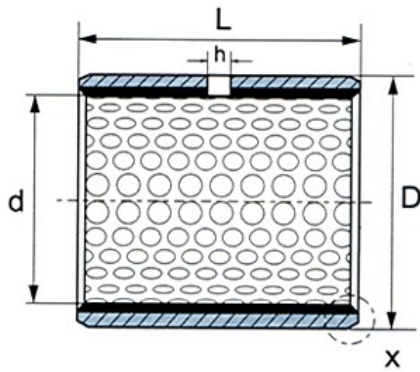

1010 FB2

MTO

Gleitlagerbüchsen

Technische Angaben

Artikel Nr. 007.701.045008

| | |
|-----------|-------|
| d | 10 mm |
| D | 12 mm |
| B / L / s | 10 mm |

Alle Angaben ohne Gewähr. Irrtümer vorbehalten.