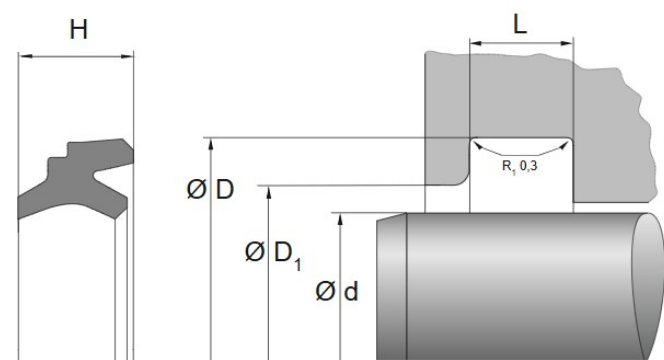

AD 10-16.4-3.8/5.8

MTO

Doppelabstreifer NBR AD51

## Technische Angaben

Artikel Nr. 009.912.048041

d	10 mm
D	16.4 mm
B / L / s	6 mm
b	4.8 mm
Bi	3.8 mm
H	5.8 mm

Alle Angaben ohne Gewähr. Irrtümer vorbehalten.