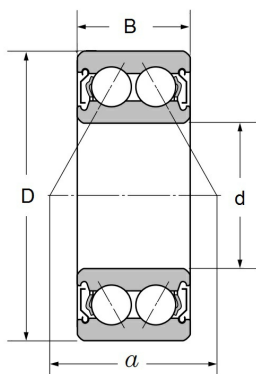

3000 ZZT9H

WIB

Schrägkugellager zweireihig mit Deckscheiben

Technische Angaben

Artikel Nr. 002.201.004120

d	10 mm
D	26 mm
B / L / s	12 mm
Gewicht kg	0.0306

Alle Angaben ohne Gewähr. Irrtümer vorbehalten.