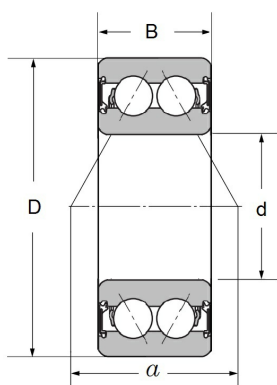

3000 2RSRT9H

WIB

Schrägkugellager zweireihig mit Dichtscheiben

Technische Angaben

Artikel Nr. 002.201.004476

d	10 mm
D	26 mm
B / L / s	12 mm
Gewicht kg	0.022

Alle Angaben ohne Gewähr. Irrtümer vorbehalten.