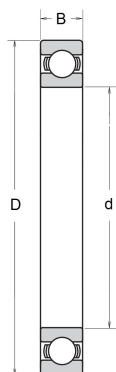

6900

EZO

Rillenkugellager

## Technische Angaben

Artikel Nr. 002.201.004510

d	10 mm
D	22 mm
B / L / s	6 mm
Grenzdrehzahl Fett (RPM)	34000
Grenzdrehzahl mit Öl (RPM)	41000
Dyn. Tragzahl Cr N	2695
Stat. Tragzahl Cor N	1273
Toleranzklasse	P0
Lagerluftklasse	CN
Gewicht kg	0.01