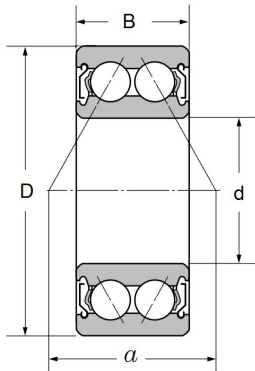

Datenblatt

3200 ZZT9H

WIB

Schrägkugellager zweireihig mit Deckscheiben

Technische Angaben

Artikel Nr. 002.201.004555

d	10 mm
D	30 mm
B / L / s	14 mm
Gewicht kg	0.051

Alle Angaben ohne Gewähr. Irrtümer vorbehalten.