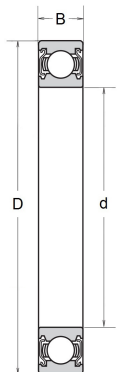

6900 ZZ

EZO

Rillenkugellager mit Deckscheiben

## Technische Angaben

Artikel Nr. 002.201.025659

d	10 mm
D	22 mm
B / L / s	6 mm
Gewicht kg	0.01

Alle Angaben ohne Gewähr. Irrtümer vorbehalten.