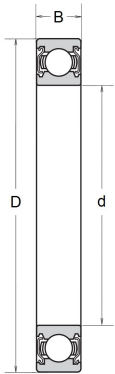

# Datenblatt

6900 ZZ GPR

CUBE

Rillenkugellager mit Deckscheiben

## Technische Angaben

Artikel Nr. 002.201.026163

d	10 mm
D	22 mm
B / L / s	6 mm
Gewicht kg	0.009
Schmierung	G105 = Kyodo Yushi Multemp SRL -50/+150° C

Alle Angaben ohne Gewähr. Irrtümer vorbehalten.