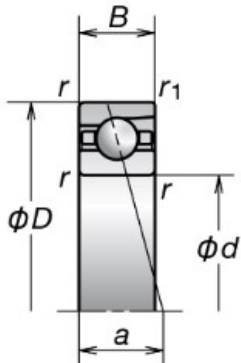

Datenblatt

100HDB QJ-201

BARDEN

High-Speed Spindellagerpaar

Technische Angaben

Artikel Nr. 002.201.028944

d	10 mm
D	26 mm
B / L / s	8 mm
Druckwinkel °	15

Alle Angaben ohne Gewähr. Irrtümer vorbehalten.